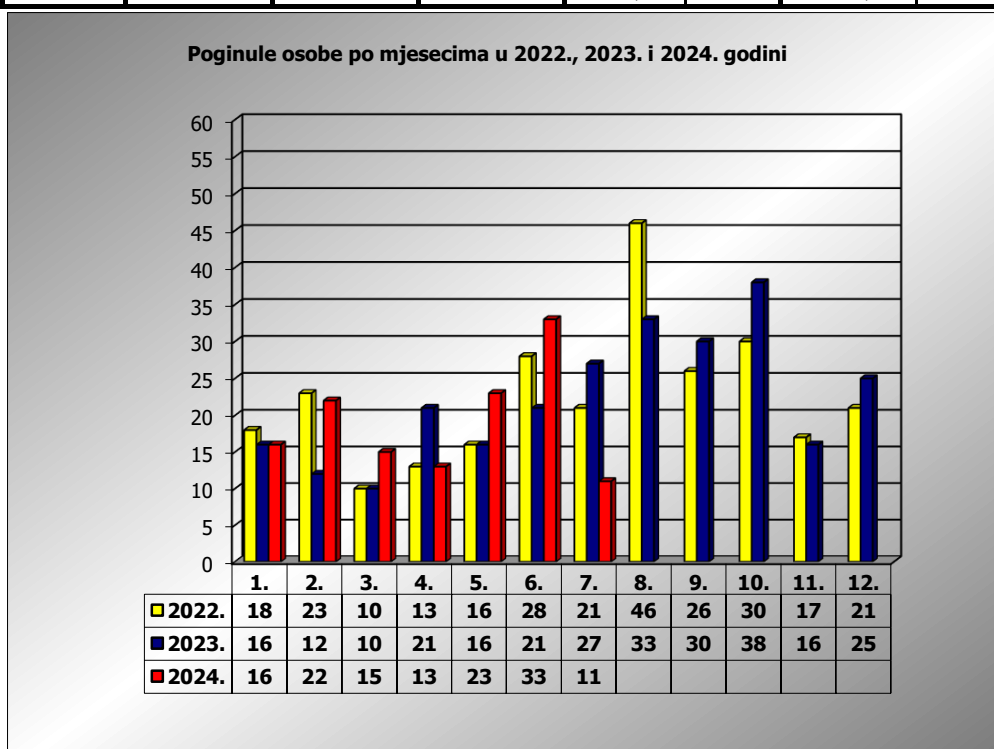

**PRIKAZ POGINULIH OSOBA U PROMETNIM NESREĆAMA U 2024.  
GODINI U REPUBLICI HRVATSKOJ PO MJESECIMA  
(usporedba s 2022. i 2023. godinom)**

mjesec	poginuli			2024./2022.		2024./2023.	
	2022. g.	2023. g.	2024. g.				
siječanj	18	16	16	-11,1%	-2	0,0%	0
veljača	23	12	22	-4,3%	-1	83,3%	10
ožujak	10	10	15	50,0%	5	50,0%	5
travanj	13	21	13	0,0%	0	-38,1%	-8
svibanj	16	16	23	43,8%	7	43,8%	7
lipanj	28	21	33	17,9%	5	57,1%	12
srpanj	21	27	11	-47,6%	-10	-59,3%	-16
kolovoz	46	33					
rujan	26	30					
listopad	30	38					
studen	17	16					
prosinac	21	25					

I - III	51	38	53	3,9%	2	39,5%	15
I - VI	108	96	122	13,0%	14	27,1%	26
I - VII	129	123	133	3,1%	4	8,1%	10

VII. mjesec - podaci s danom 22.07.2022., 2023. i 2024.